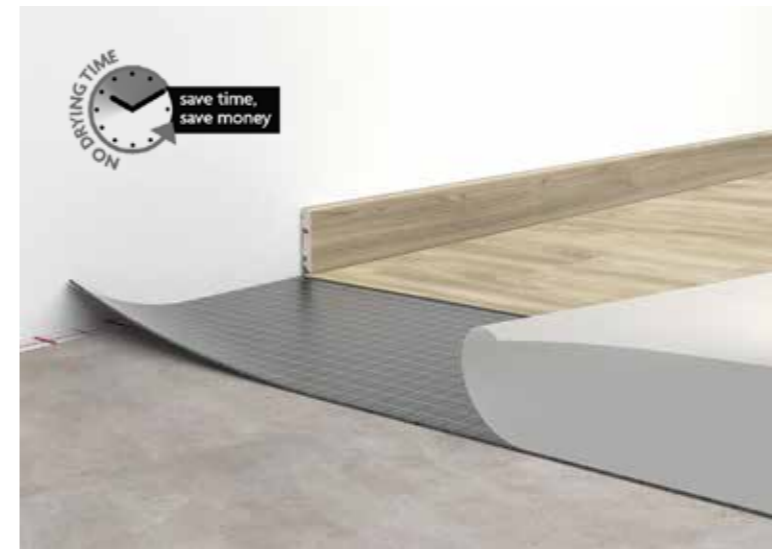

UNDERLAG FASTTEC

SELVKLEBENDE UNDERLAG

**Rask legging
Ikke behov for ekstra lim!**

- ingen lukt eller ventetid mens limet tørker
- klart til bruk umiddelbart etter legging
- demping av trinnlyd: -68 % ISL 701
- redusert overføring av lyd -12 dB
- perfekt til gulvvarme